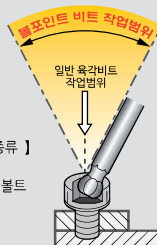

【 육각나사 사용가능 종류 】

육각 렌치볼트
무두 렌치볼트

DSA 육각비트

SUNFLAG®
こだわりをカタチに。

日本製
MADE IN JAPAN

육각 비트 65mm

1 본組

No.	SIZE	W₁	H×W	4906842
DSA	● HEX 2.0	10/100	150×30	122114
	● HEX 2.5	10/100	150×30	122121
	● HEX 3.0	10/100	150×30	121605
	● HEX 4.0	10/100	150×30	121612
	● HEX 5.0	10/100	150×30	121629
	● HEX 6.0	10/100	150×30	121636
	● HEX 8.0	10/100	150×30	123166
● HEX 10.0	10/100	150×30	123173	

6 본組 육각 비트 세트

No.	SIZE	W₁	H×W	4906842
1306-DSB	● 2.0/2.5/3.0 4.0/5.0/6.0	各1本	10/100 155×75	120905

롱 타입 육각 비트 150mm

1 본組

No.	SIZE	W₁	H×W	4906842
DSA-20150	● HEX 2.0	10/100	200×30	125825
DSA-25150	● HEX 2.5	10/100	200×30	125832
DSA-30150	● HEX 3.0	10/100	200×30	125849
DSA-40150	● HEX 4.0	10/100	200×30	125856
DSA-50150	● HEX 5.0	10/100	200×30	125863
DSA-60150	● HEX 6.0	10/100	200×30	125870

5 본組 육각 비트 세트

No.	SIZE	W₁	H×W	4906842
DSA5-150	● 2.0/3.0/4.0 5.0/6.0	各1本	10/100 200×75	125818

볼 포인트형 육각 비트 85mm

【 육각나사 사용가능 종류 】
육각 렌치볼트
무두 렌치볼트

1 본組

No.	SIZE	W₁	H×W	4906842
HBA	● HEX 3.0	10/100	150×30	123159
	● HEX 4.0	10/100	150×30	121674
	● HEX 5.0	10/100	150×30	121681
	● HEX 6.0	10/100	150×30	121698

6 본組 볼 육각 비트 세트

No.	SIZE	W₁	H×W	4906842
HBA-3456	● 3.0/4.0/5.0/6.0 ⊕ 0 × 85mm ⊕ 1 × 100mm		10/100 155×75	122244

総合ドライバーメーカー
株式会社新亀製作所

□ 大阪市東成区大今里南4-1-16 〒537-0013
http://www.sunflag.co.jp

경진상역(주) 株式会社

□ 서울 송파구 충민로 10 4F, B11
TEL:(02)2265-7284 FAX:(02)2272-1063

http://www.sunflag.co.kr
문의: sales@sunflag.co.kr