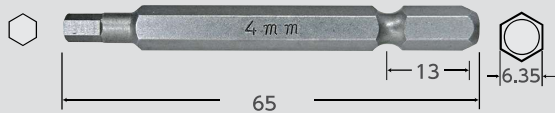

【 육각나사 사용가능 종류 】

육각 렌치볼트
무두 렌치볼트

DSA 육각비트

SUNFLAG®
こだわりをカタチに。

日本製
MADE IN JAPAN

육각 비트 65mm

1 본組

No.	SIZE	W₁	H×W	4906842
DSA	● HEX 2.0	10/100	150×30	122114
	● HEX 2.5	10/100	150×30	122121
	● HEX 3.0	10/100	150×30	121605
	● HEX 4.0	10/100	150×30	121612
	● HEX 5.0	10/100	150×30	121629
	● HEX 6.0	10/100	150×30	121636
	● HEX 8.0	10/100	150×30	123166
● HEX 10.0	10/100	150×30	123173