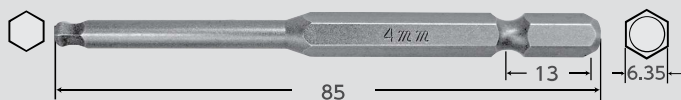

볼 포인트형 육각 비트 85mm

【 육각나사 사용가능 종류 】
육각 렌치볼트
무두 렌치볼트