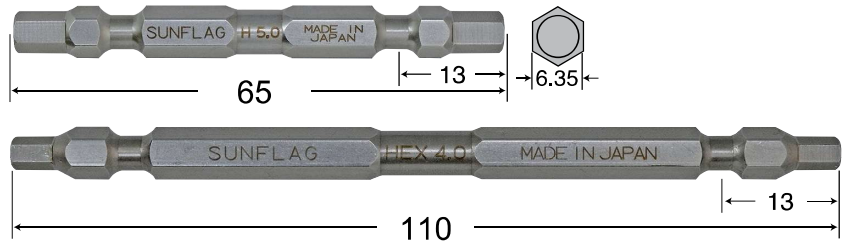

## 양용육각비트

육각렌치볼트 用

파티션 및 가구

인테리어

전기/목공

공작기계

육각 비트 양용 비트

40V  
임팩트  
사용